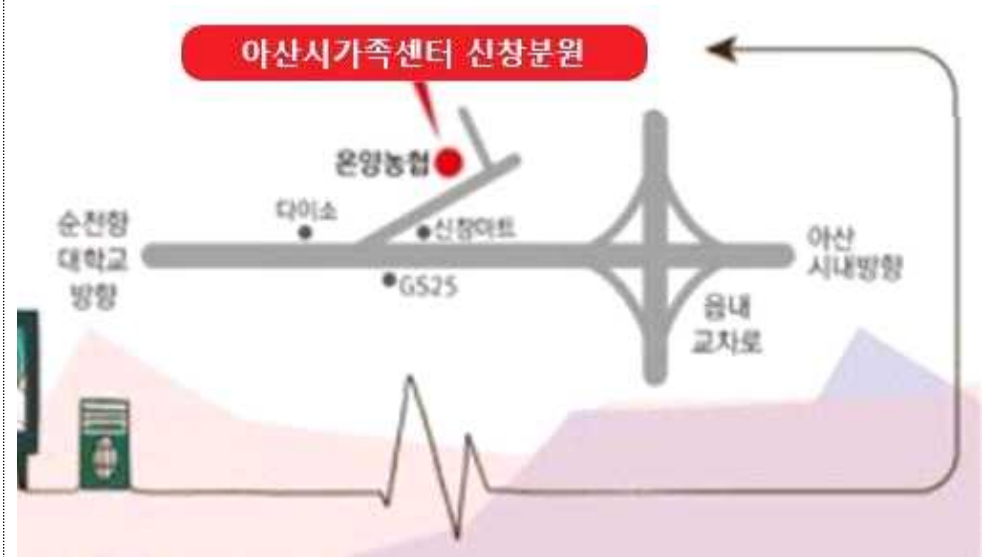

4월 센터 프로그램 안내

센터안내

◦ 운영시간 : 평일 9:00~18:00 (점심시간 12:00~13:00)

※ **다문화교육센터 (041-548-9779, 내선 2번)**

- * 한국어교육, 통번역지원, 이중언어, 방문교육 등
- 충남 아산시 시장길 29, 시민문화복지센터 4층

※ **외국인배움터 (041-548-9779, 내선 3번)**

- * 글로벌 아동·청소년 사업
- 충남 아산시 온천대로 1496

※ **글로벌가족센터 (041-548-9772, 내선 4번)**

- * 아이돌봄(내선 1번), 공동육아, 가족역량강화지원사업, 가족상담 등
- 충남 아산시 시민로 467-15

※ **다문화 신창분원 (041-548-9779, 내선 5번)**

- * 방과후교실, 한국어 교육(청소년, 성인), 통번역 서비스, 사회통합(지역네트워크), 사례관리, 작은도서관 등
- 충남 아산시 신창면 서부남로 860, 2층