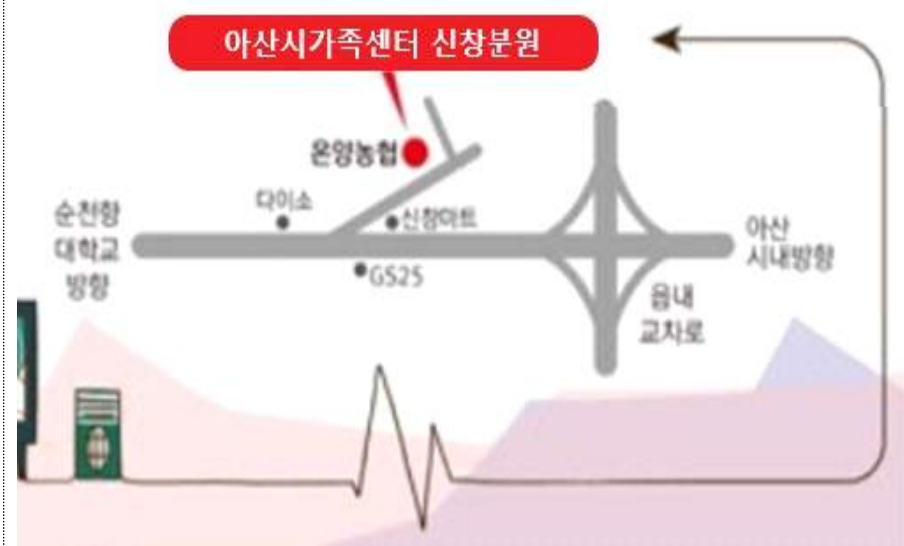

4월 센터 프로그램 안내

센터안내

◦ 운영시간 : 평일 9:00~18:00 (점심시간 12:00~13:00)

※ 아이돌봄서비스 (041-548-9779, 내선 1번)

- * 서비스 연계, 아이돌보미 양성 및 교육 등
- 충남 아산시 시민로 467-15

※ 다문화교육센터 (041-548-9779, 내선 2번)

- * 한국어교육, 통번역지원, 이중언어, 방문교육 등
- 충남 아산시 시장길 29, 시민문화복지센터 4층

※ 외국인배움터 (041-548-9779, 내선 3번)

- * 글로벌 아동·청소년 사업
- 충남 아산시 온천대로 1496

※ 글로벌가족센터 (041-548-9772, 내선 4번)

- * 아이돌봄(내선 1번), 공동육아, 가족역량강화지원사업, 가족상담 등
- 충남 아산시 시민로 467-15

※ 다문화 신청분원 (041-548-9779, 내선 5번)

- * 방과후교실, 한국어 교육(청소년, 성인), 통번역 서비스, 사회통합(지역네트워크), 사례관리, 작은도서관 등
- 충남 아산시 신창면 서부남로 860, 2층